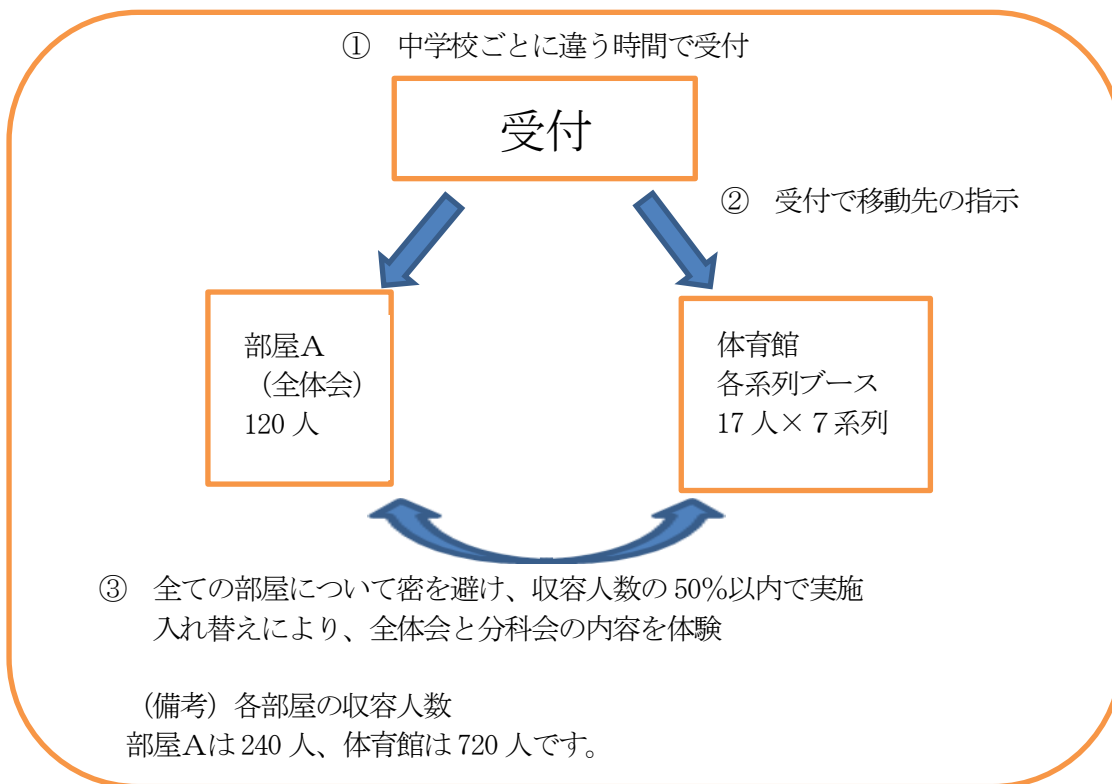

- ・今までの学校説明会の参加者がいる中学校は以下のとおりです(「中学校」表記省略)。参考にしてください。もちろん、他の中学校からの参加も大歓迎です。

暁、安城西、一色、一柳、犬山、大江、大治、蟹江、蟹江北、神守、木曽川、楠、供米田、港南、港北、港明、桜山、七宝、甚目寺南、十四山、城南、昭和橋、助光、高杉、東港、当知、飛島学園、富田、長良、鳴海、南光、南陽、南陽東、西成、はとり、平田、宝神、豊正、右田、御田、明豊、弥富、弥富北、八幡

- ・以下は、本校紹介動画のQRコードです。ぜひご視聴ください。

問い合わせ先
担当 渡辺・牧 TEL 052-301-1973
学校説明会等専用アドレス nan@nanyo-h.aichi-c.ed.jp