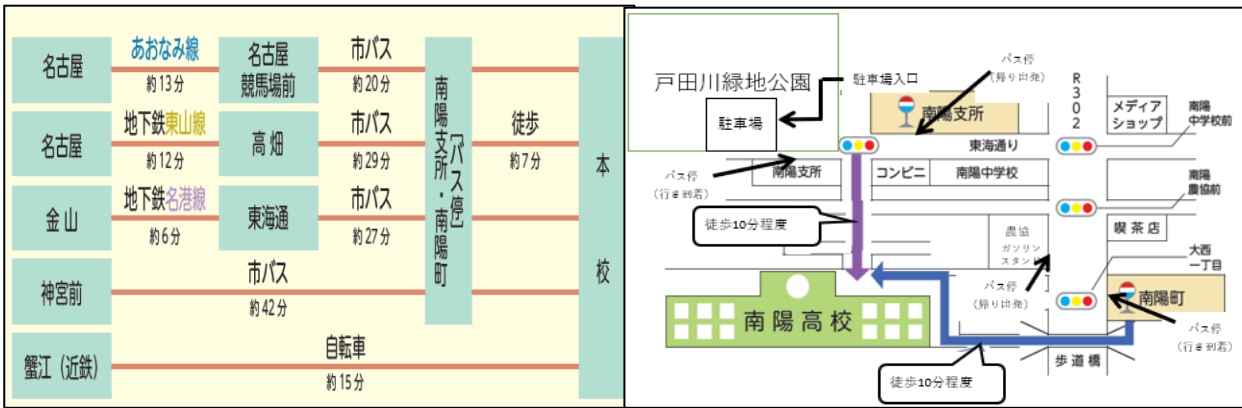

冬休み学校説明会参加希望の皆様

愛知県立南陽高等学校  
校長 鈴木 秀幸

愛知県立南陽高等学校 冬休み学校説明会（12/23）のお知らせ

本校の「冬休み学校説明会」を、下記のとおり実施いたします。ふるってご参加ください。  
申込締切日は、各中学校で設定されます。中学校の先生の指示に従って申し込んでください。

1 開催日時

令和3年12月23日（木）14時30分～17時00分

2 内容

(1) 全体会（生徒会による学校説明・夢を叶えた3年生による講話）

(2) 各系列生徒による系列別説明会2つ（申し込み時に以下から2つ希望を記入）

※ 調整の結果、希望しない系列に割り当てられることもございます。ご了承ください。

※ 参加する説明会については申し込み締め切り後に決定し、12月17日（金）までに中学校宛にお知らせ致します。また、当日の持ち物についてもその際にお知らせさせていただきます。

番号	系列名	高校卒業後の進路目標	系列の主な学習内容
①	総合探究	大学 短期大学	・国際理解に関わる学校設定科目 ・文系科目・理系科目（どちらか選択）
②	自然科学	理系大学 栄養系の大学（管理栄養士）	・数学や理科などの理系科目
③	人文国際	文系大学 保育系大学 看護系大学	・社会や英語などの文系科目 ・保育・看護の入試対策科目 （選択した場合のみ）
④	情報ビジネス	短期大学 専門学校 就職	・商業科目
⑤	フードコーディネーター	調理系の専門学校 栄養系の短期大学（栄養士） 栄養系の専門学校	・調理系の家庭科目
⑥	福祉ネットワーク	短期大学 専門学校 就職	・福祉科目
⑦	ライフクリエイション	デザイン系の専門学校 就職	・芸術、情報、家庭科のデザイン系科目 ・5教科や商業科の就職対策科目
⑧	どの系列説明会でも可		

### 3 本校へのアクセス