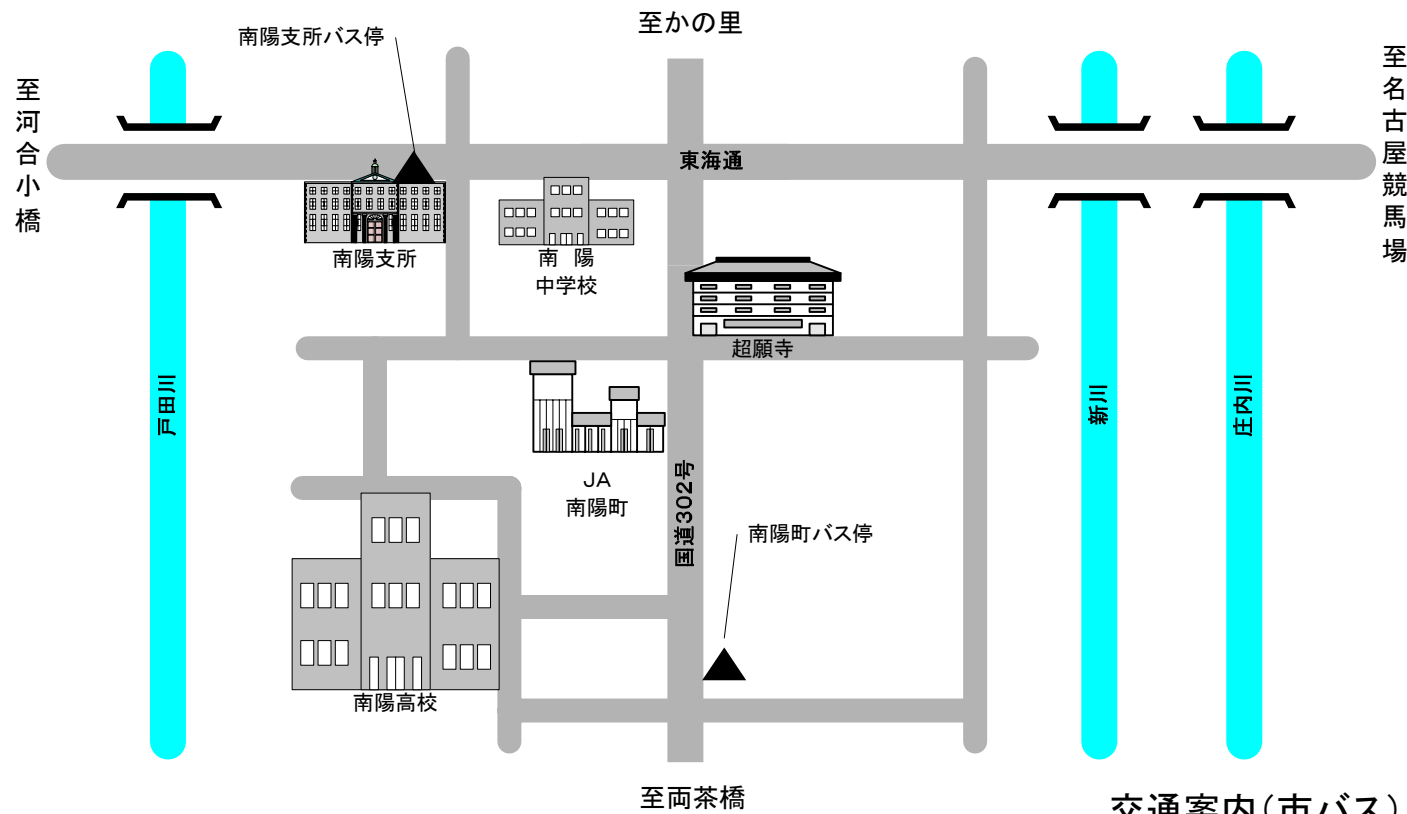

南陽高校近隣マップ

注意
 バスの遅延もありますので、
 余裕をもって早めのバスに
 乗車してください。

交通案内(市バス)

(1) 地下鉄「東海通」(3番出口)から

- ① 河合小橋行き(東海12系統)
- ② 両茶橋行き(東海11系統)
- ③ 両茶橋行き(東海12系統)

所要時間27分
 所要時間27分
 所要時間27分

南陽支所下車南へ徒歩7分
 南陽町下車 西へ徒歩7分
 南陽町下車 西へ徒歩7分

(2) 地下鉄「高畑」(4番出口)から

- ① 河合小橋行き(高畑16系統)
- ② 両茶橋行き(高畑14系統)

所要時間29分
 所要時間29分

南陽支所下車南へ徒歩7分
 南陽町下車 西へ徒歩7分

(3) 名鉄「神宮前」から

- ① 河合小橋行き(幹神宮1系統)

所要時間42分

南陽支所下車南へ徒歩7分

(4) JR「春田」から

- ① 春田駅巡回右回り(南陽巡回)
- ② 春田駅巡回左回り(南陽巡回)

所要時間20分
 所要時間20分

南陽支所下車南へ徒歩7分
 南陽支所下車南へ徒歩7分

(5) あおなみ線「名古屋競馬場前」から

- ① 河合小橋行き(東海12系統)
- ② 両茶橋行き(東海11系統)
- ③ 両茶橋行き(東海12系統)

所要時間18分
 所要時間18分
 所要時間18分

南陽支所下車南へ徒歩7分
 南陽町下車 西へ徒歩7分
 南陽町下車 西へ徒歩7分