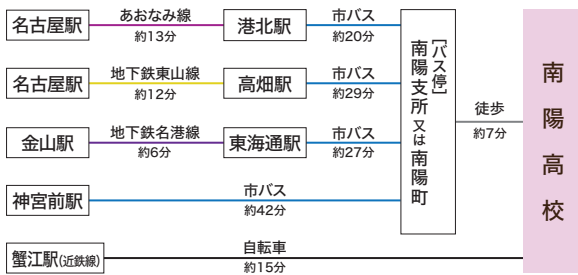

文化部

- ・園芸理科
- ・演劇
- ・合唱
- ・JRC
- ・視聴覚
- ・吹奏楽
- ・文芸読書
- ・Nanyo Company
- ・芸術

特色活動

- ・昆虫の標本を作ろう!
- ・中国語で遊ぼう!
- ・ラジオ番組を作ろう!
- ・手芸を楽しもう! など(予定)

学校説明会 2026

第一回

7/27 月

11:00~/13:30~/15:00~

第二回

10/17 土

9:15~/11:00~

第三回

12/23 水

14:00~

内容

南陽高校ってどんなところ?
総合学科って何?
学校説明会に参加してすべて解決!

お申し込みはこちら

- 学校紹介
- 合格体験記
- 系列紹介
- 模擬授業 (希望者)
- 個別相談 (希望者)

ACCESS MAP

愛知県立南陽高等学校 総合学科

〒455-0861 名古屋市港区大西二丁目99番地
TEL.052-301-1973 FAX.052-302-6624
URL:https://nanyo-h.aichi-c.ed.jp/cms/

ホームページ

※本パンフレットの内容は、変更になる場合があります。