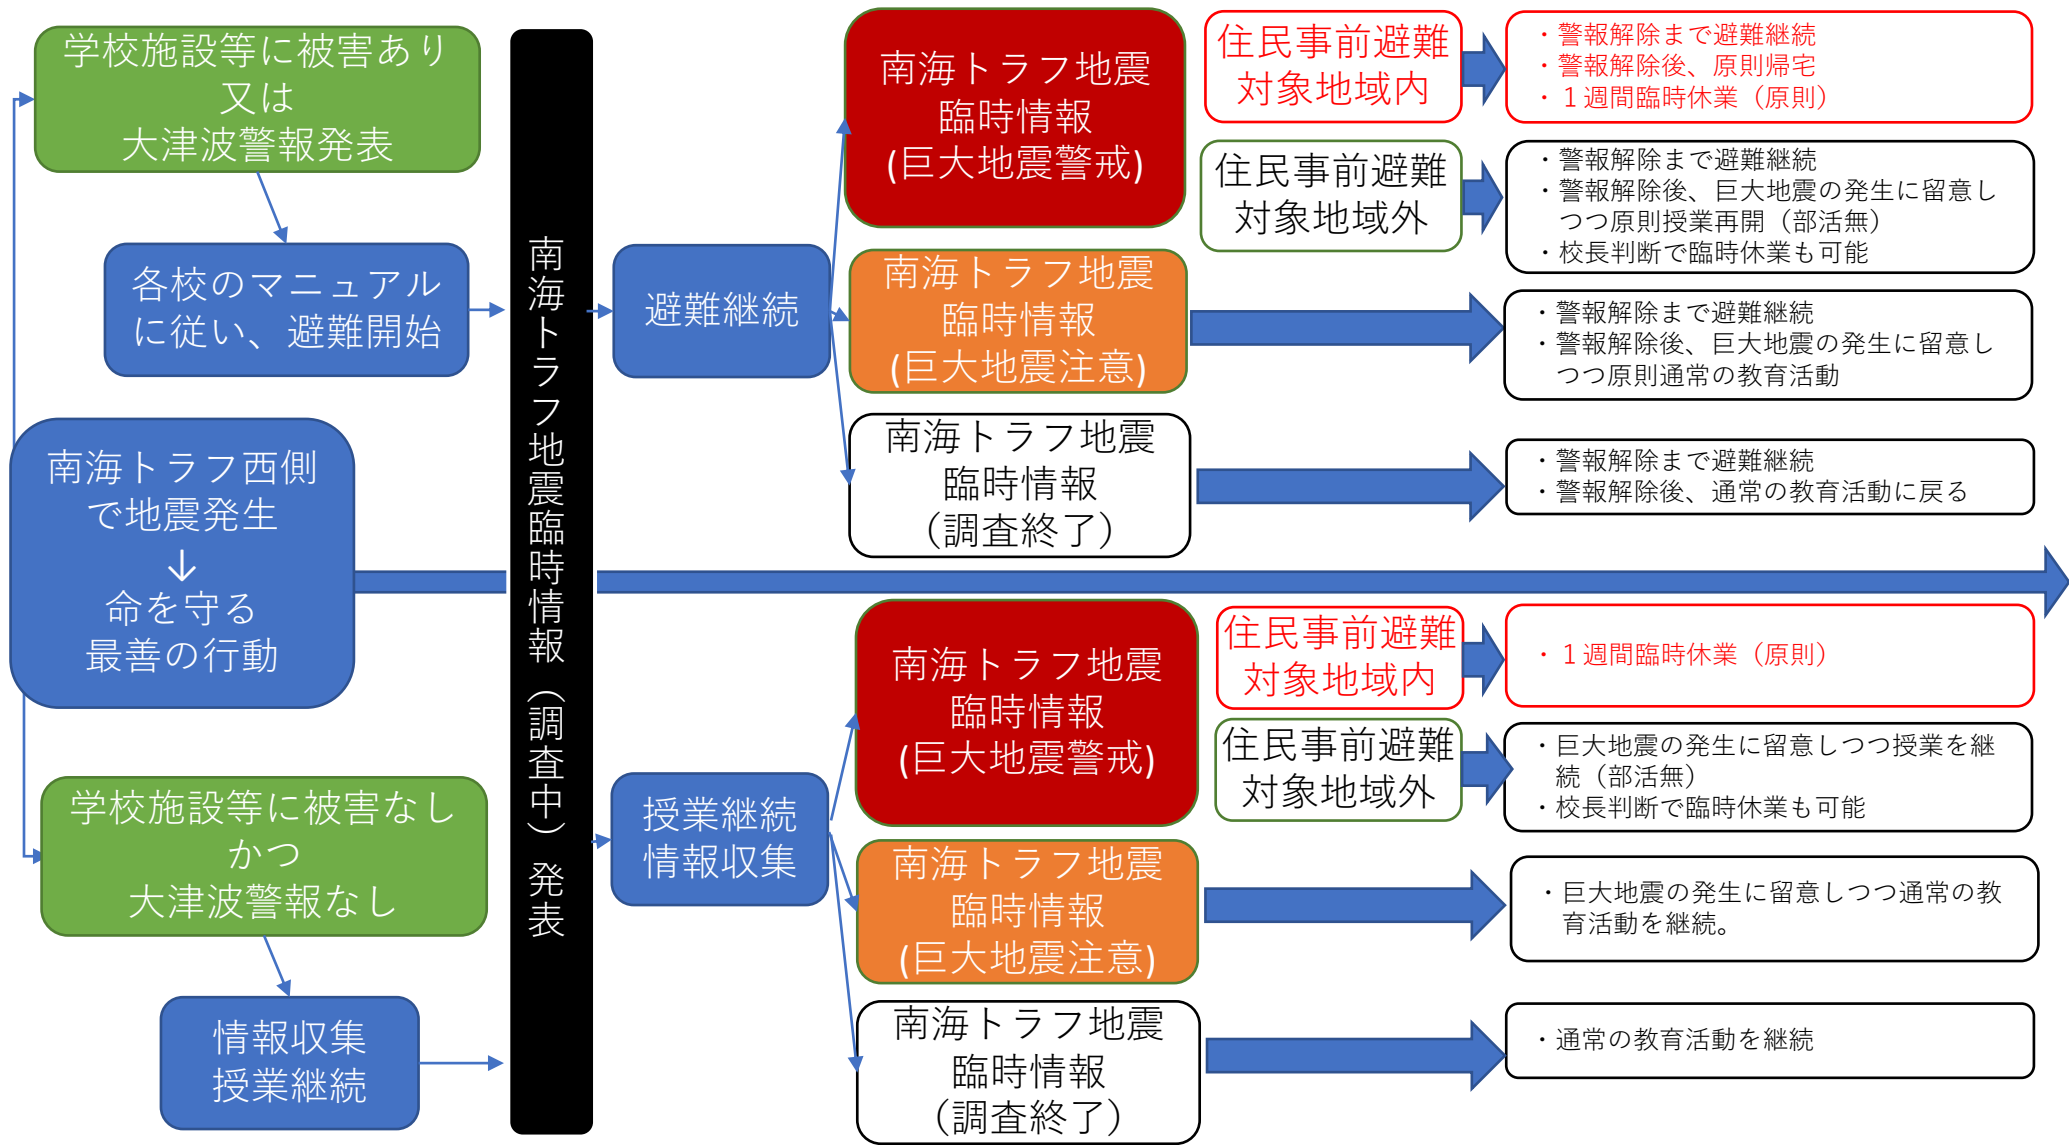

津波浸水想定区域内（高等学校）

<該当市町村> 名古屋市 豊橋市 半田市 豊川市 津島市 碧南市 刈谷市 安城市 西尾市 蒲郡市 常滑市  
 東海市 大府市 知多市 高浜市 田原市 愛西市 弥富市 あま市 蟹江町 飛島村 阿久比町 東浦市 南知多町  
 美浜町 武豊町 豊田市 (土砂災害事前避難対象地域内)